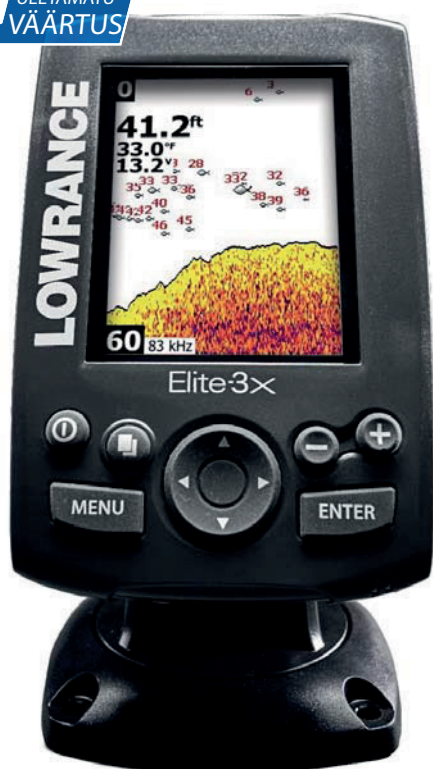

UUS
ÜLETAMATU
VÄÄRTUS

Elite-3x

VÄRVILINE SEERIA

Soodsa Elite-3X'i ja revolutsioonilise Elite-3X DSI 3.5 tollise DownScan allavaatega kalaleidjaga pakub Elite seeria liikuvatele kalastajatele auhinnatud Lowrance kalaleidmistehnoloogiat.

Elite-3X on taskukohane ning pakub selget pilti ning tänu kaheageduslikule 83 või 200 kHz sonarile ja Fish ID'le aitab hõlpsasti leida kalu ja näha põhja kontuure ja struktuure. Neile, kes soovivad veelgi detailsemad veealuseid vaateid, on Elite-3X DSI'i veetemperatuuri andur ning DownScan allavaade, et pakkuda kalakogudest pildilaadseid vaateid.

Kalastajatele, kes viibivad tihti ekstreemsetes oludes, pakub portatiivne Elite-3X võimalust kalastamiseks igas paigas igal ajal.

3.5" Elite-3x
Üliselge SolarMax™ värviline ekraan